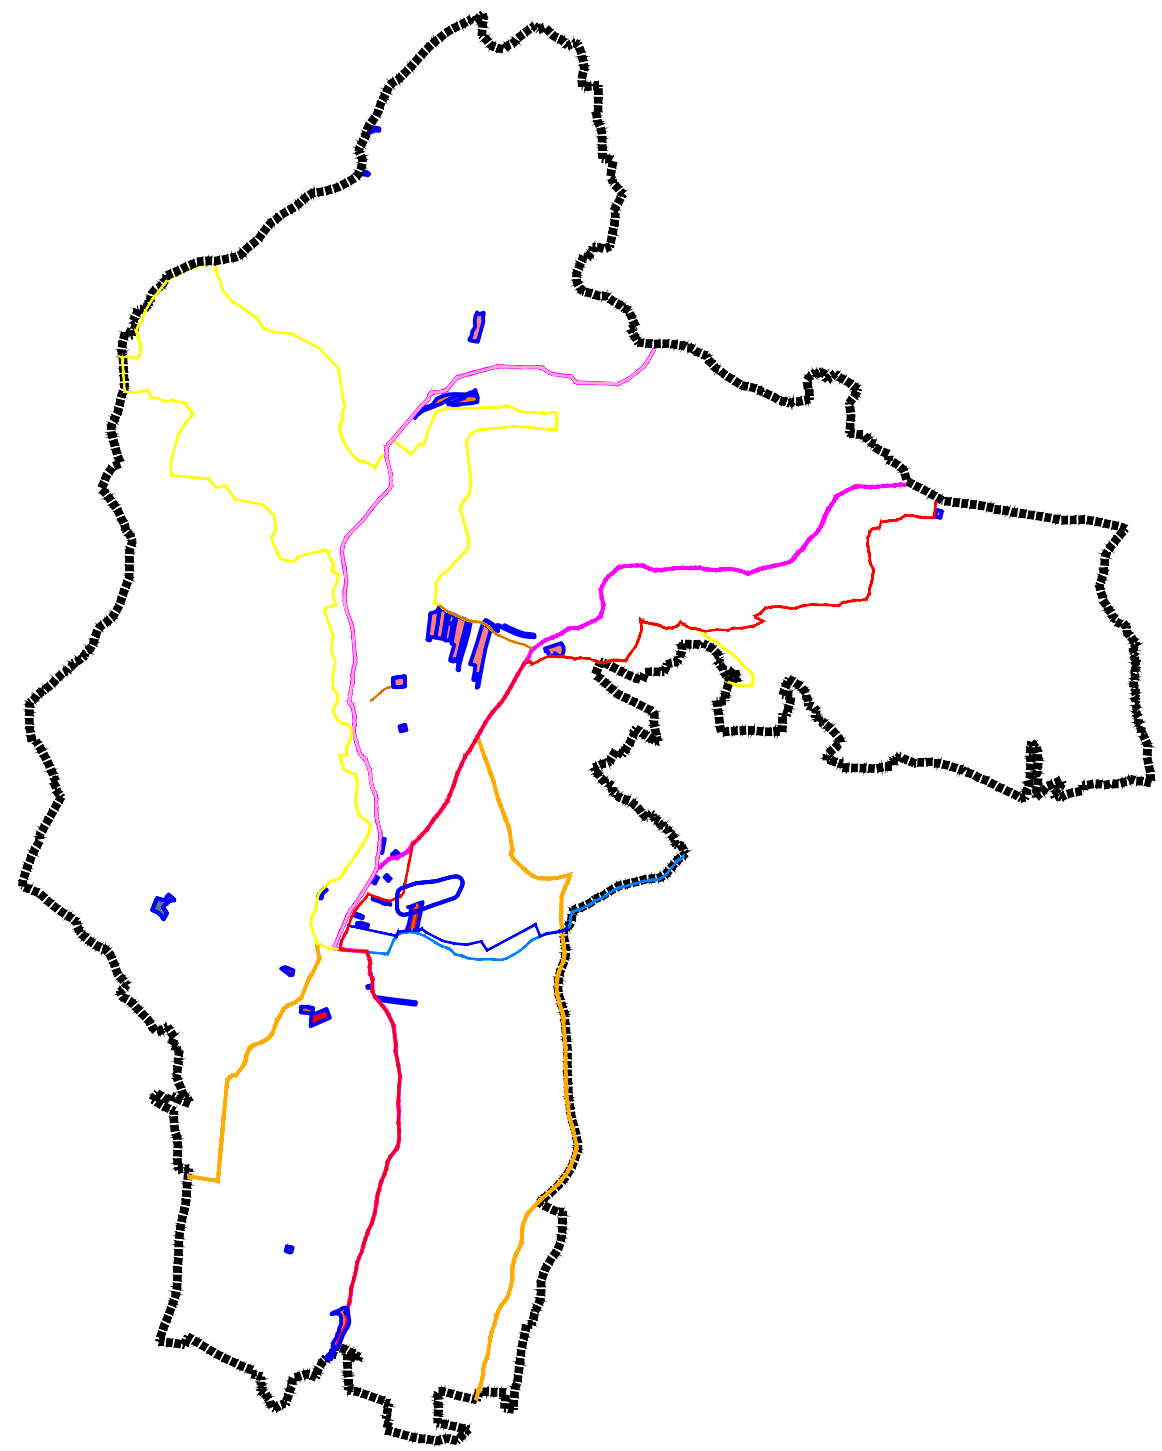

ÚZEMNÝ PLÁN OBCE SOBOTIŠTE

VÝKRES ŠIRŠÍCH VZŤAHOV

LEGENDA

ZD 4

STAV

NÁVRH

VÝHLAD

			ÚZEMIE BÝVANIA V RODINNÝCH DOMOCH
			OBYTNÉ ÚZEMIE S VIDIECKOU ZÁSTAVBOU - OSADY
			ZMIEŠANÉ ÚZEMIA OBČIANSKEJ VYBAVENOSTI A BÝVANIA
			REKREAČNÉ ÚZEMIA AREÁLOV ZOTAVENIA A ODDYCHU
			ÚZEMIE TECHNICKEJ VYBAVENOSTI
			LOKÁLNY KOMUNIKAČNÝ SYSTÉM
			UCELOVÉ PRÍSTUPNÉ KOMUNIKÁCIE
			CYKLOTRASA LOKÁLNA, NÁVRH
			CYKLOTRASA REGIONÁLNA, NÁVRH (GENEREL TTSK)
			CYKLOTRASA LOKÁLNA, NÁVRH (GENEREL TTSK)
			CYKLOTRASA (CYKLOSERVER)
			TURISTICKÁ TRASA, ČERVENÁ (ZÁHORÁČKA MAGISTRÁLA)
			TURISTICKÁ TRASA, MODRÁ
			TURISTICKÁ TRASA, ŽLTÁ

SENICA

ČÍSLO VÝKRESU

1

M 1 : 50 000
zmenšené

A-Ž
projekt
júň
2023